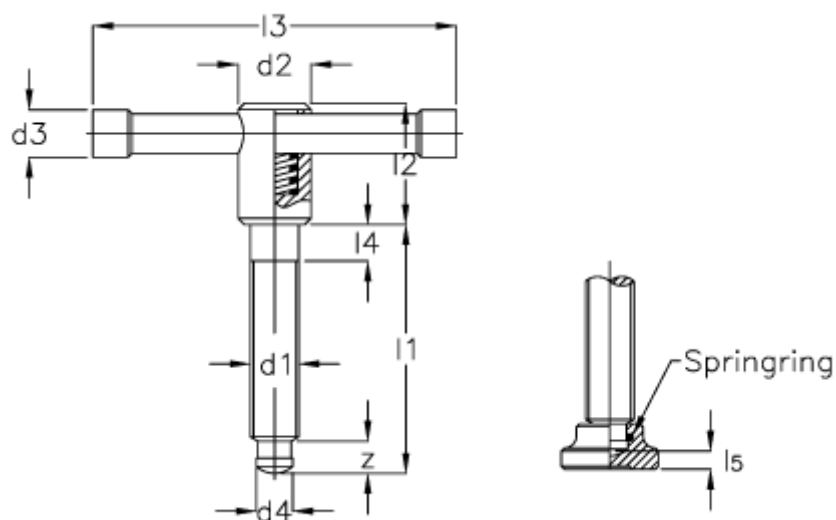

Varenummer: 20476716
Beskrivelse: E+G Knebelskrue med løs knebel
DIN 6306M 16-90-E

Mål

d1	= M 16	l5 = 5.3
d2	= 24	z = 10.6
d3	= 13	
d4 h11	= 12.0	
l1	= 90	
l2	= 40	
l3	= 120	
l4	= 10	